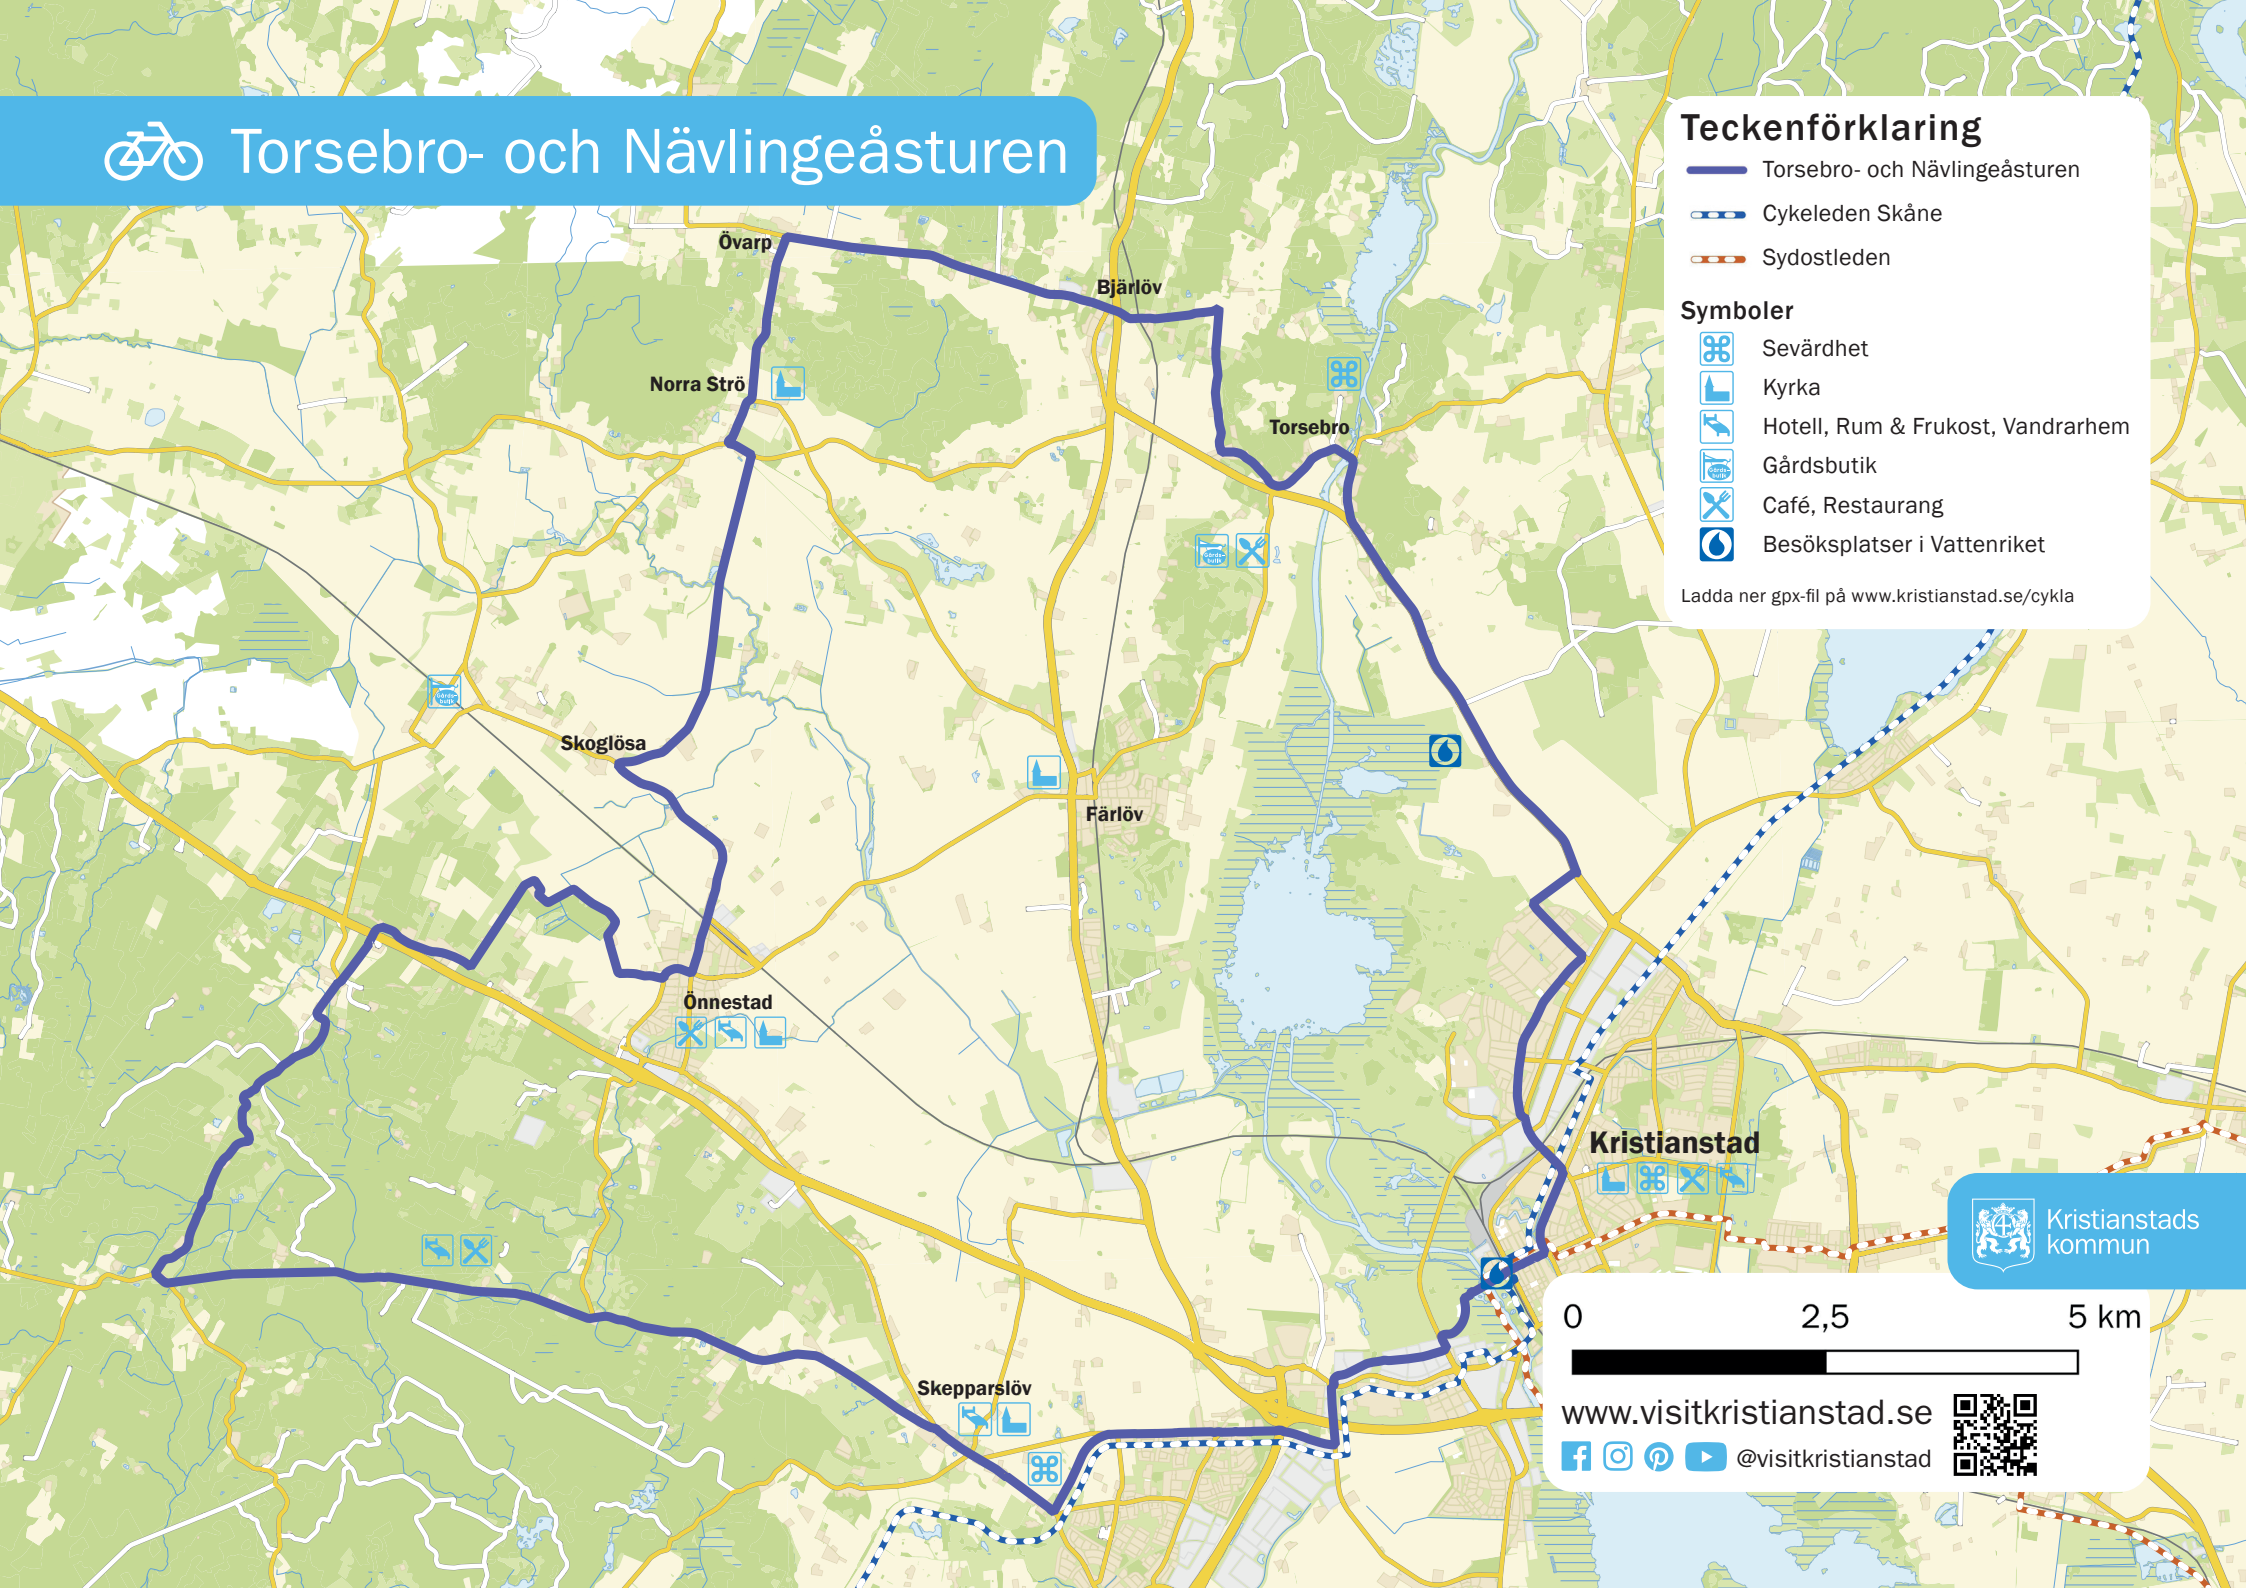

Torsebro- och Nävlingeåsturen

Teckenförklaring

- Torsebro- och Nävlingeåsturen
- Cykeleden Skåne
- Sydostleden

Symboler

- Sevärdhet
- Kyrka
- Hotell, Rum & Frukost, Vandrarhem
- Gårdsbutik
- Café, Restaurang
- Besöksplatser i Vattenriket

Ladda ner gpx-fil på www.kristianstad.se/cykla

Kristianstads kommun

0 2,5 5 km

www.visitkristianstad.se

@visitkristianstad