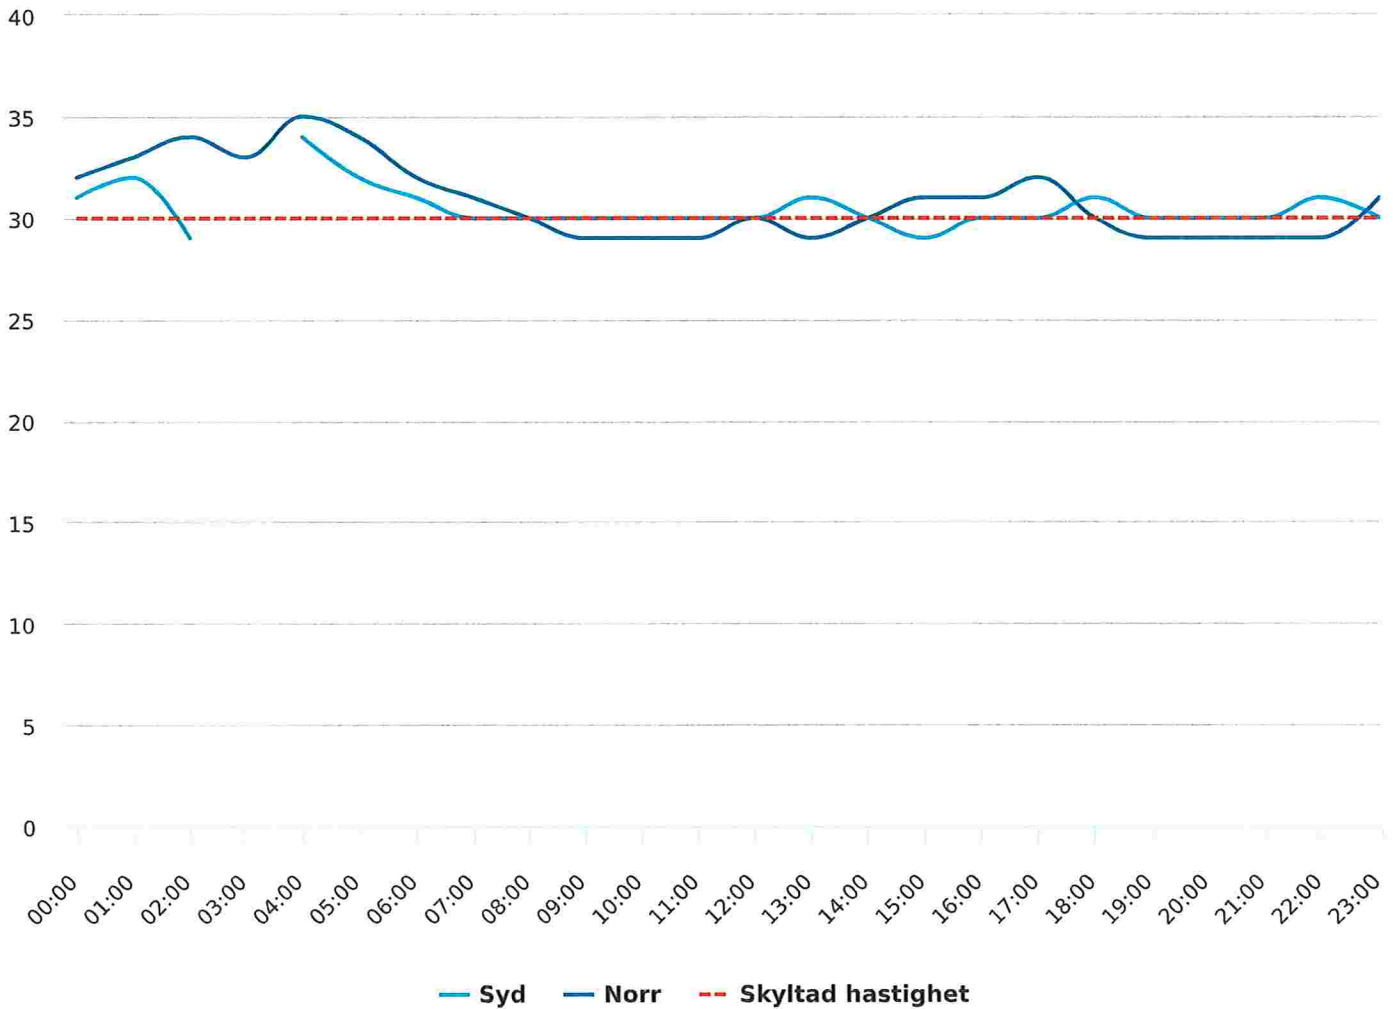

Om trafiken

Gamla byvägen, Yngsjö, Söder om Yngsjövägen

Antal passager	11 693
Färdriktning syd	5 327 (46%)
Färdriktning norr	6 366 (54%)
Dygnstrafik	1 670
Vardag	1 729
Helgdag	1 522
Max timme	244 (2021-09-19 15:00)
Förmiddag	149 (2021-09-21 07:00)
Eftermiddag	244 (2021-09-19 15:00)
Tung trafik	8,9%
Medelhastighet	30 km/h
15-percentilen	25 km/h
85-percentilen	35 km/h
Hastighetsöverträdelser	5 504 (47%)
Medelöverträdelsehastighet	35 km/h

Typfördelning

Gamla byvägen, Yngsjö, Söder om Yngsjövägen

Hastighet per färdriktning genomsnittlig dag

Gamla byvägen, Yngsjö, Söder om Yngsjövägen

Veckotabeller - Gamla byvägen, Yngsjö, Söder om Yngsjövägen (Totalt)