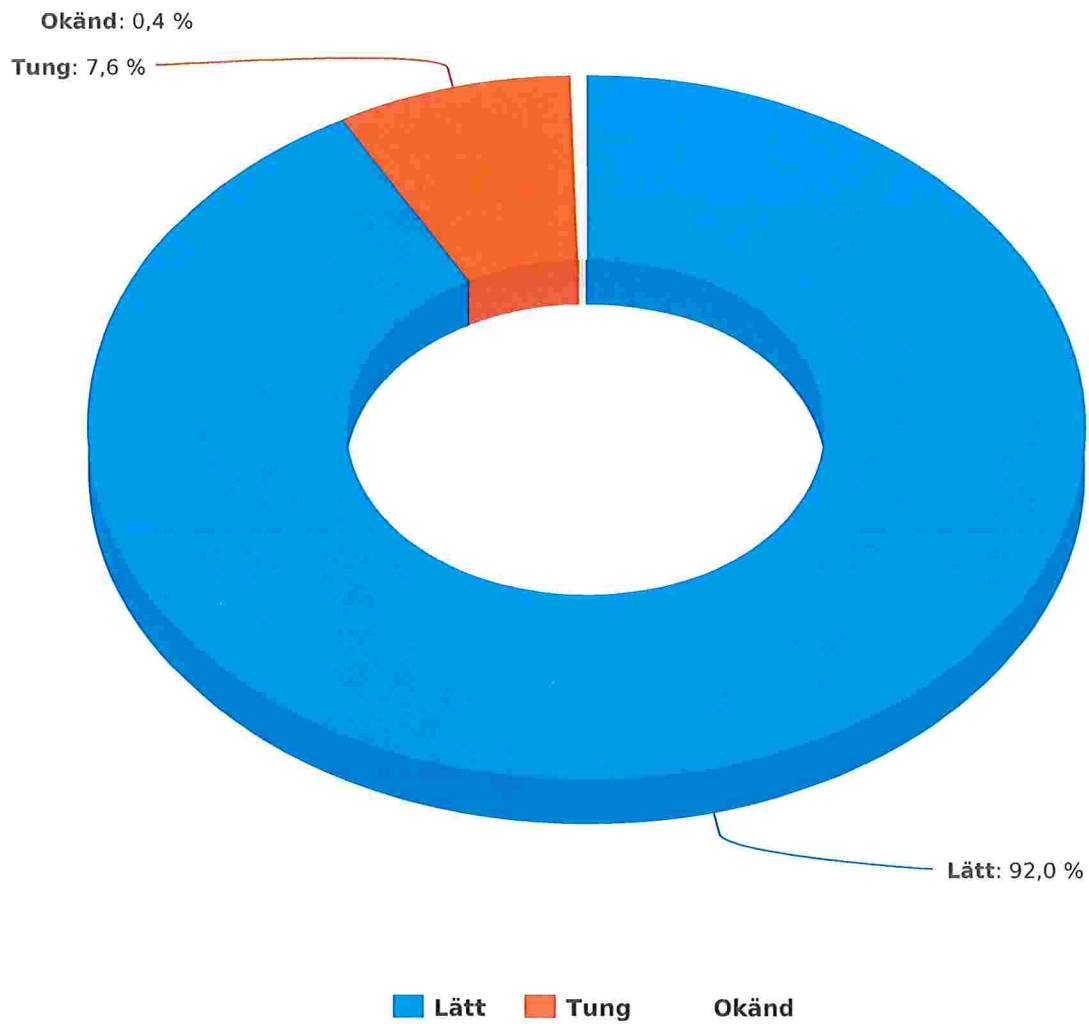

Typfördelning

Gamla byvägen, Yngsjö, mellan nummer 1-3