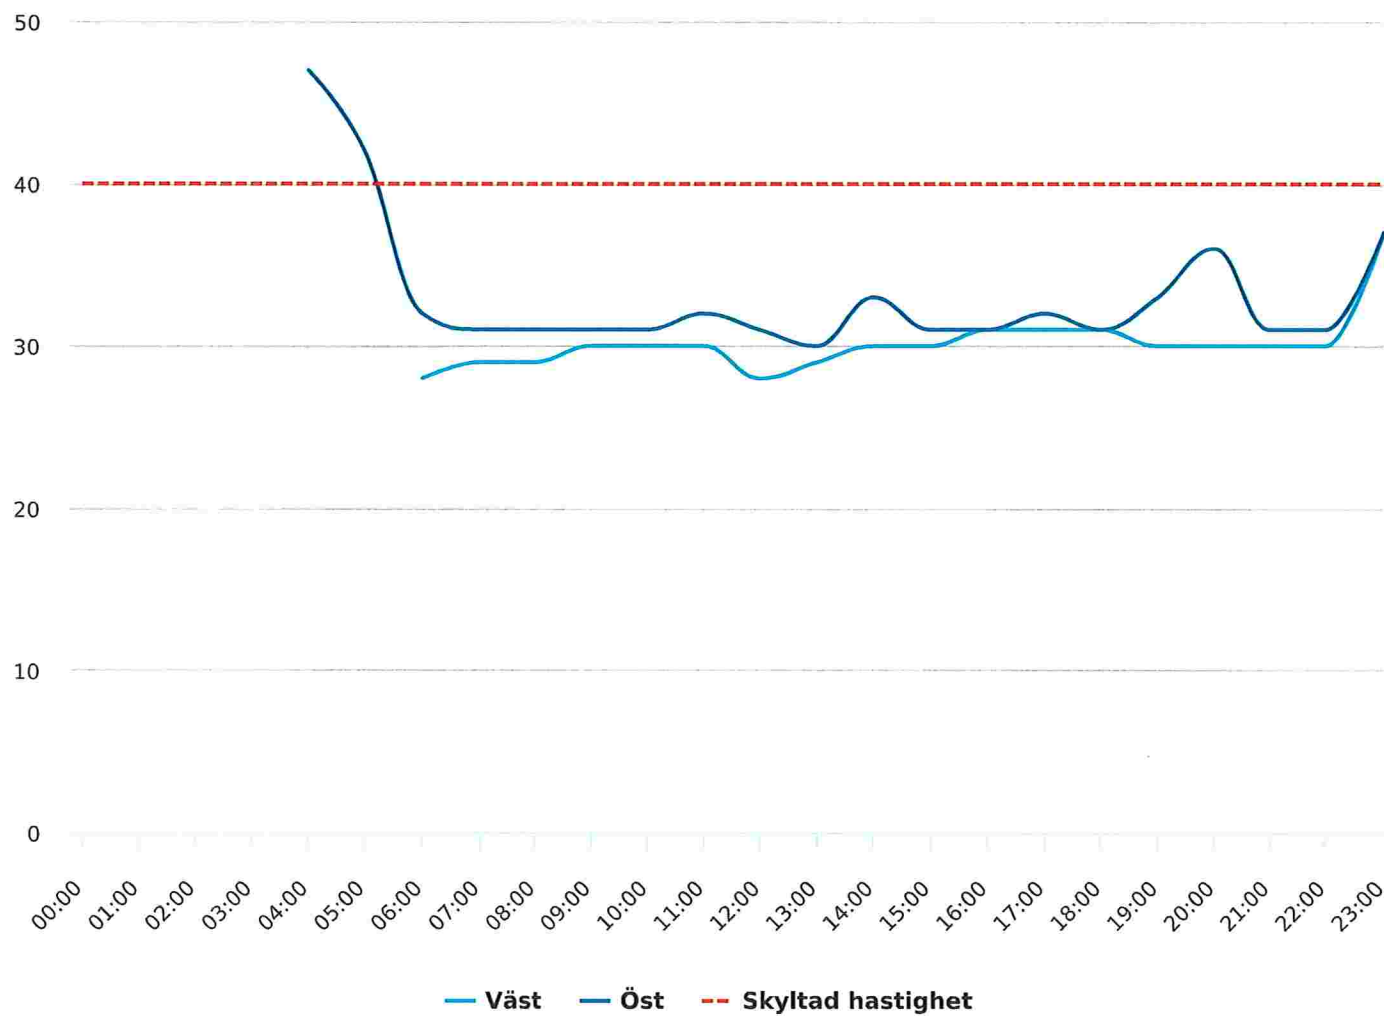

Hastighet per färdriktning genomsnittlig dag

Gamla byvägen, Yngsjö, mellan nummer 1-3

Veckotabeller - Gamla byvägen, Yngsjö, mellan nummer 1-3 (Totalt)

Timme	2021-09-17 (fre)		2021-09-18 (lör)		2021-09-19 (sön)		2021-09-20 (mån)		2021-09-21 (tis)		2021-09-22 (ons)		2021-09-23 (tor)		Totalt		Vardag			
	Antal	Hast.	Antal	Hast.	Antal	Hast.	Antal	Hast.	Antal	Hast.	Antal	Hast.	Antal	Hast.	Antal	Tung	Hast.	Antal	Tung	Hast.
00:00-01:00	0	-	1	33,0	1	28,0	0	-	0	-	0	-	0	-	2	0	30,5			
01:00-02:00	0	-	0	-	0	-	1	51,0	0	-	0	-	0	-	1	0	51,0	1	0	51,0
02:00-03:00	0	-	0	-	0	-	1	50,0	1	26,0	0	-	4	47,5	6	0	44,3	6	0	44,3
03:00-04:00	0	-	0	-	0	-	0	-	0	-	0	-	0	-	0	0	-			
04:00-05:00	1	41,0	1	40,0	1	42,0	2	41,5	2	47,0	3	42,3	1	39,0	11	0	42,4	9	0	42,7
05:00-06:00	1	48,0	1	50,0	0	-	1	51,0	1	37,0	1	37,0	2	39,0	7	0	43,0	6	0	41,8
06:00-07:00	3	39,3	0	-	1	38,0	5	27,4	6	30,2	4	26,0	5	29,0	24	3	31,4	23	3	31,1
07:00-08:00	15	29,4	2	34,5	0	-	13	29,7	12	29,6	11	31,0	15	31,7	68	8	30,4	66	8	30,3
08:00-09:00	10	28,3	3	27,7	4	31,3	11	31,3	3	31,3	4	28,3	5	34,6	40	4	30,4	33	4	30,5
09:00-10:00	7	29,6	6	28,5	10	28,2	10	32,8	9	33,7	13	28,4	6	28,4	61	5	30,5	45	4	31,3
10:00-11:00	18	32,1	10	30,3	6	26,7	5	29,6	11	32,1	11	28,6	4	28,5	65	7	30,8	49	6	31,4
11:00-12:00	21	30,8	20	31,3	10	35,3	19	32,1	10	30,4	20	28,2	9	31,7	109	8	31,7	79	8	30,9
12:00-13:00	14	27,1	21	32,7	20	28,8	9	29,1	7	26,8	14	27,7	10	31,7	95	7	30,1	54	7	28,9
13:00-14:00	16	31,6	23	29,5	23	28,0	14	26,2	16	30,0	19	33,5	9	29,0	120	15	30,6	74	13	30,8
14:00-15:00	15	28,9	19	33,4	23	31,4	11	29,6	14	29,3	11	34,7	17	30,3	110	4	31,1	68	4	30,4
15:00-16:00	27	31,7	10	30,4	14	31,9	17	28,5	20	29,4	16	29,8	18	31,2	122	12	30,7	98	12	30,6
16:00-17:00	17	32,0	12	27,7	12	34,4	17	31,3	10	31,8	13	29,5	14	32,0	95	7	31,9	71	7	31,8
17:00-18:00	16	29,9	11	31,1	14	34,5	10	31,5	7	29,3	10	32,0	6	32,5	74	1	31,6	49	1	30,9
18:00-19:00	4	37,8	8	34,1	6	28,2	10	30,2	14	30,4	7	32,0	8	28,4	57	5	31,1	43	5	30,9
19:00-20:00	2	37,0	7	32,9	7	28,7	7	29,4	4	29,5	4	37,5	9	31,1	40	2	31,5	26	2	31,8
20:00-21:00	2	26,5	2	29,5	6	38,4	1	29,0	3	29,7	1	33,0	2	31,0	17	0	32,7	9	0	29,6
21:00-22:00	5	26,4	3	32,0	3	28,3	5	32,8	2	36,5	1	39,0	4	29,3	23	0	30,7	17	0	30,9
22:00-23:00	1	35,0	3	32,0	0	-	0	-	2	29,5	2	28,0	1	27,0	9	0	30,3	6	0	29,5
23:00-00:00	5	42,4	1	49,0	0	-	0	-	0	-	3	35,3	6	31,3	15	0	37,0	14	0	36,1
Totalt	200	31,4	164	31,8	161	31,6	169	31,2	154	30,5	168	31,3	155	31,4	1 171	88	31,3	846	84	31,2