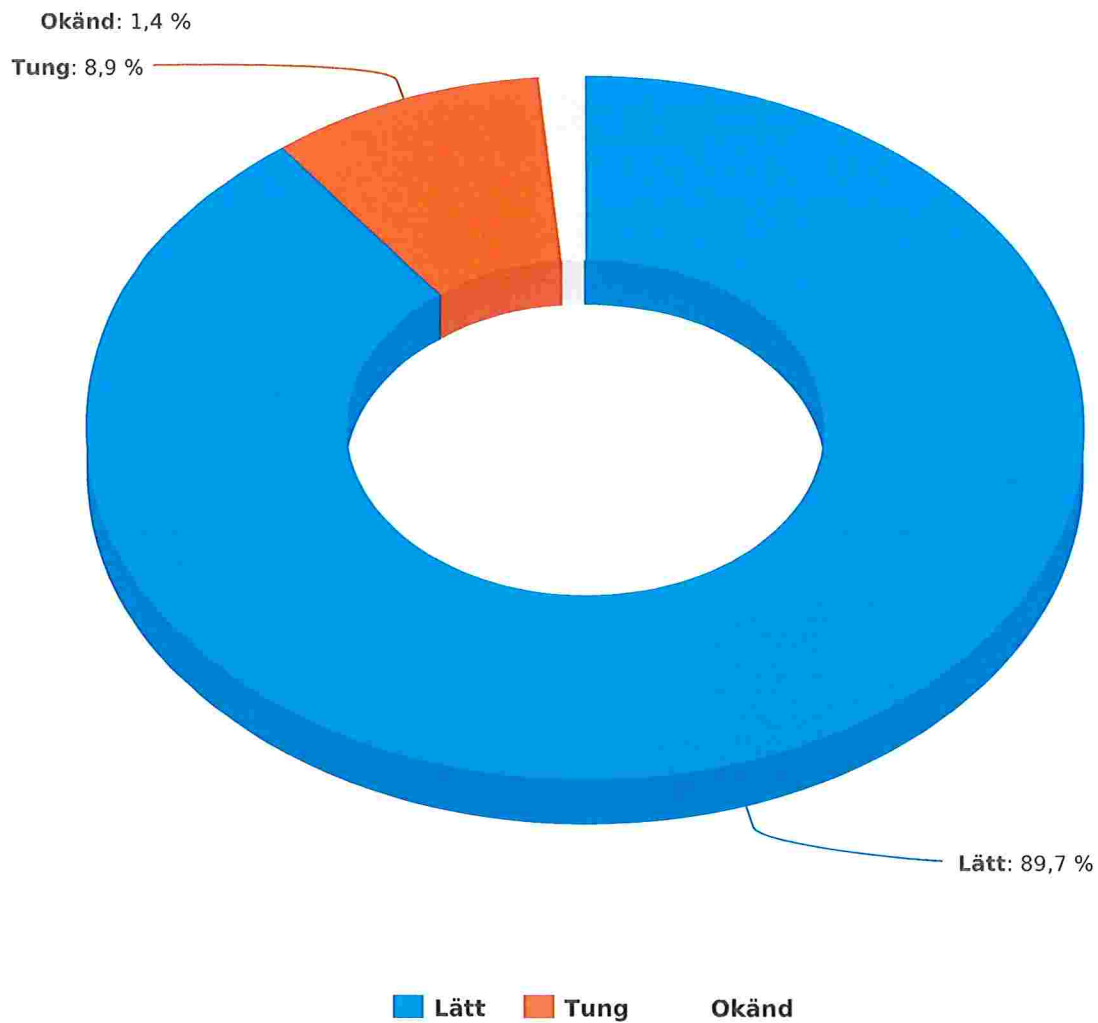

Typfördelning

Gamla byvägen, Yngsjö, Söder om Yngsjövägen