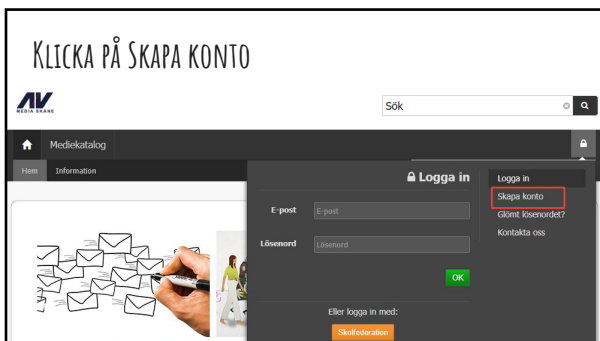

SÅ HÄR SKAPAR DU KONTO I AV MEDIA / SLI

VÄLJ AV MEDIA SKÅNE ELLER DATABASER I BOKMÄRKEN

Hur du kommer åt
Bokmärken kan du se i
[Synkronisera ditt
Google-konto med
chrome](#)

KLICKA PÅ LOGGA IN

KLICKA PÅ HÄNGLÅSET

KLICKA PÅ SKAPA KONTO

FYLL I DINA UPPGIFTER

Arbetsmailadress =
mailadressen du
fått av skolan

Klicka på
Gör mig till medlem

SLI Play

Steg 2 - Aktivera konto

Grattis du är nu ett steg närmare att bli medlem på SLI Play.

För att slutföra din registrering, klicka på länken i e-postmeddelandet som har skickats till dig.

Ett mail har skickats till dig med en aktiveringskod.

Om du inte hittar ett meddelande från svara-integritet i din mailbox, klicka i mailen "Spam" eller "Skräppost". Om du fortfarande inte hittar meddelandet kan du försöka igen senare här eller kontakta din tekniker som har ansvaret för din e-postserver.