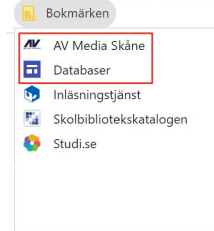

SÅ HÄR SKAPAR DU KONTO I AV MEDIA / SLI

VÄLJ AV MEDIA SKÅNE ELLER DATABASER I BOKMÄRKEN

Hur du kommer åt
Bokmärken kan du se i
[Synkronisera ditt
Google-konto med
chrome](#)

KLICKA PÅ LOGGA IN

KLICKA PÅ HÄNGLÅSET

KLICKA PÅ SKAPA KONTO

FYLL I DINA UPPGIFTER

Arbetsmailadress =
mailadressen du
fått av skolan

Klicka på
Gör mig till medlem

SLI Play

Steg 2 - Aktivera konto

Grattis du är nu ett steg närmare att bli medlem på SLI Play.