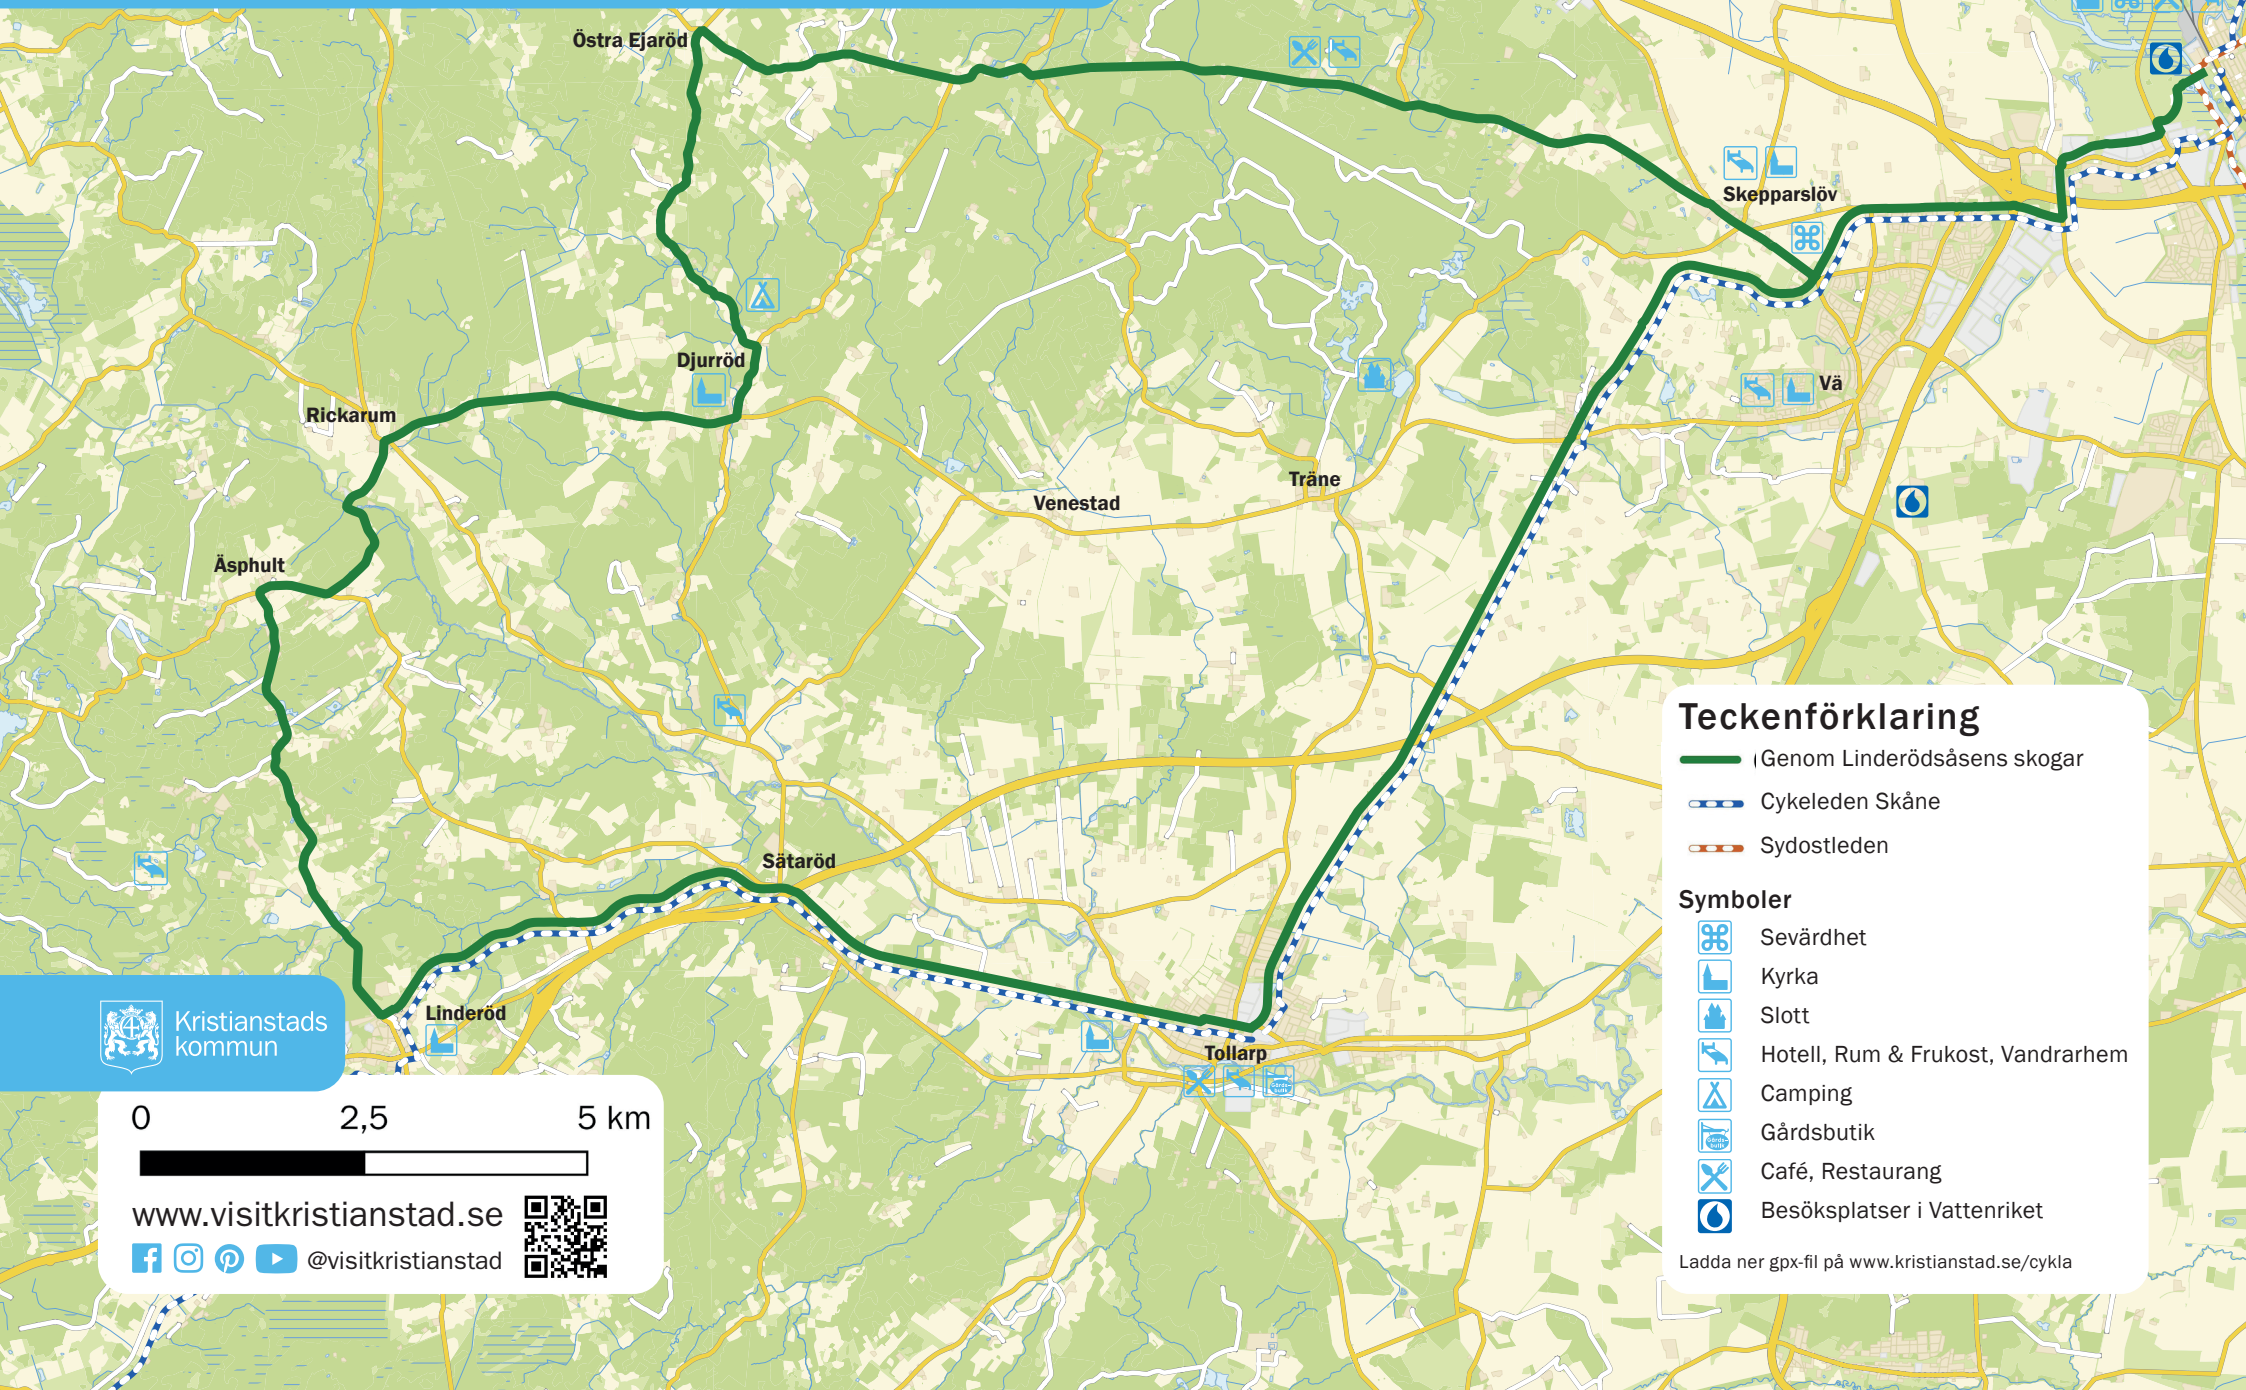

Genom Linderödsåsens skogar

Teckenförklaring

-  Genom Linderödsåsens skogar
-  Cykeleden Skåne
-  Sydostleden

Symboler

-  Sevårdhet
-  Kyrka
-  Slott
-  Hotell, Rum & Frukost, Vandrarhem
-  Camping
-  Gårdsbutik
-  Café, Restaurang
-  Besöksplatser i Vattenriket

Ladda ner gpx-fil på www.kristianstad.se/cykla

0 2,5 5 km

www.visitkristianstad.se

    @visitkristianstad