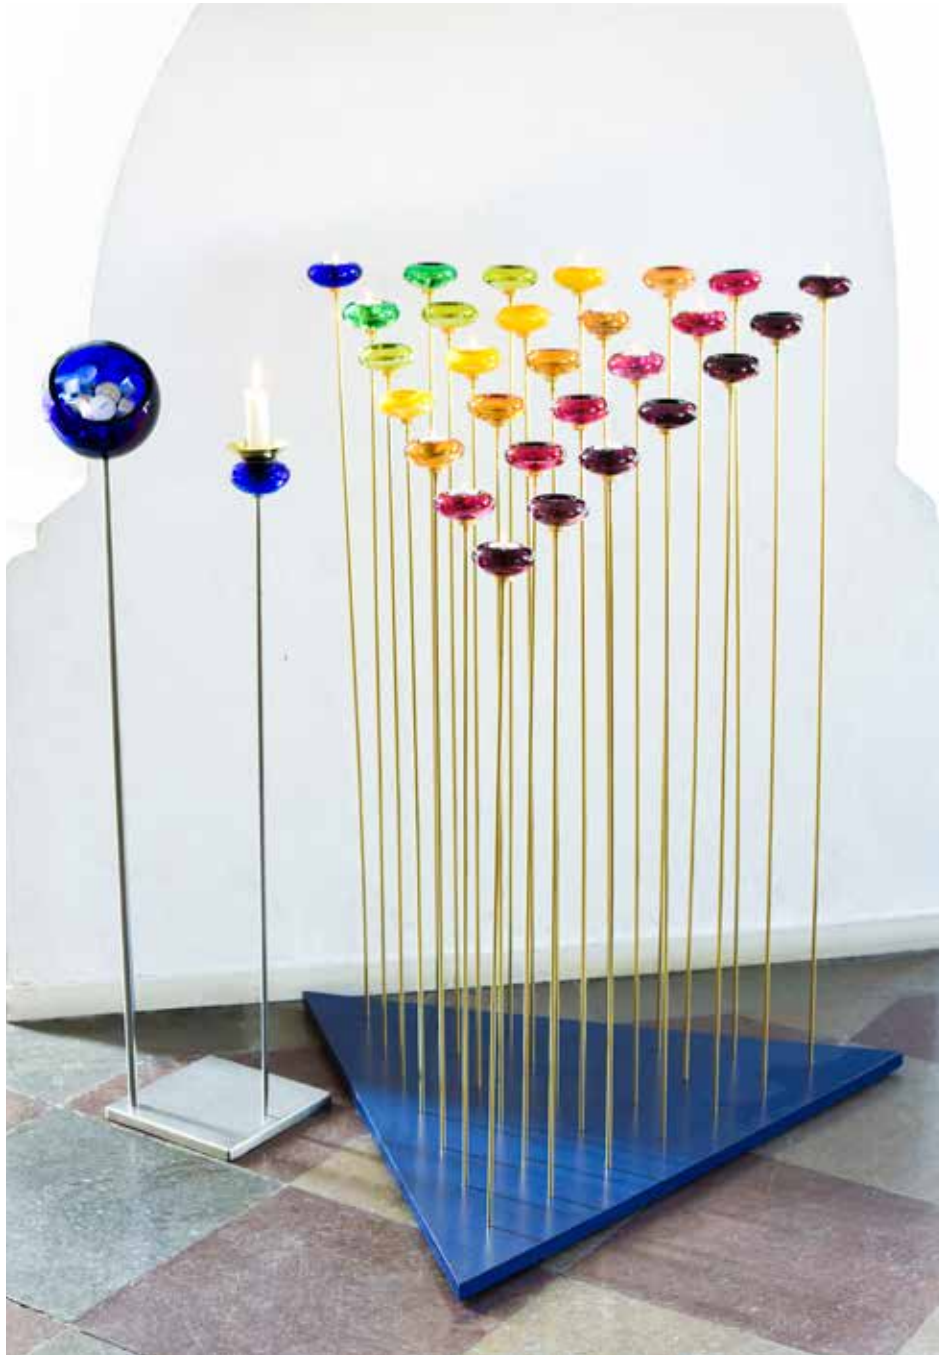

Studio Glashyttan, Hannelore Dreutler