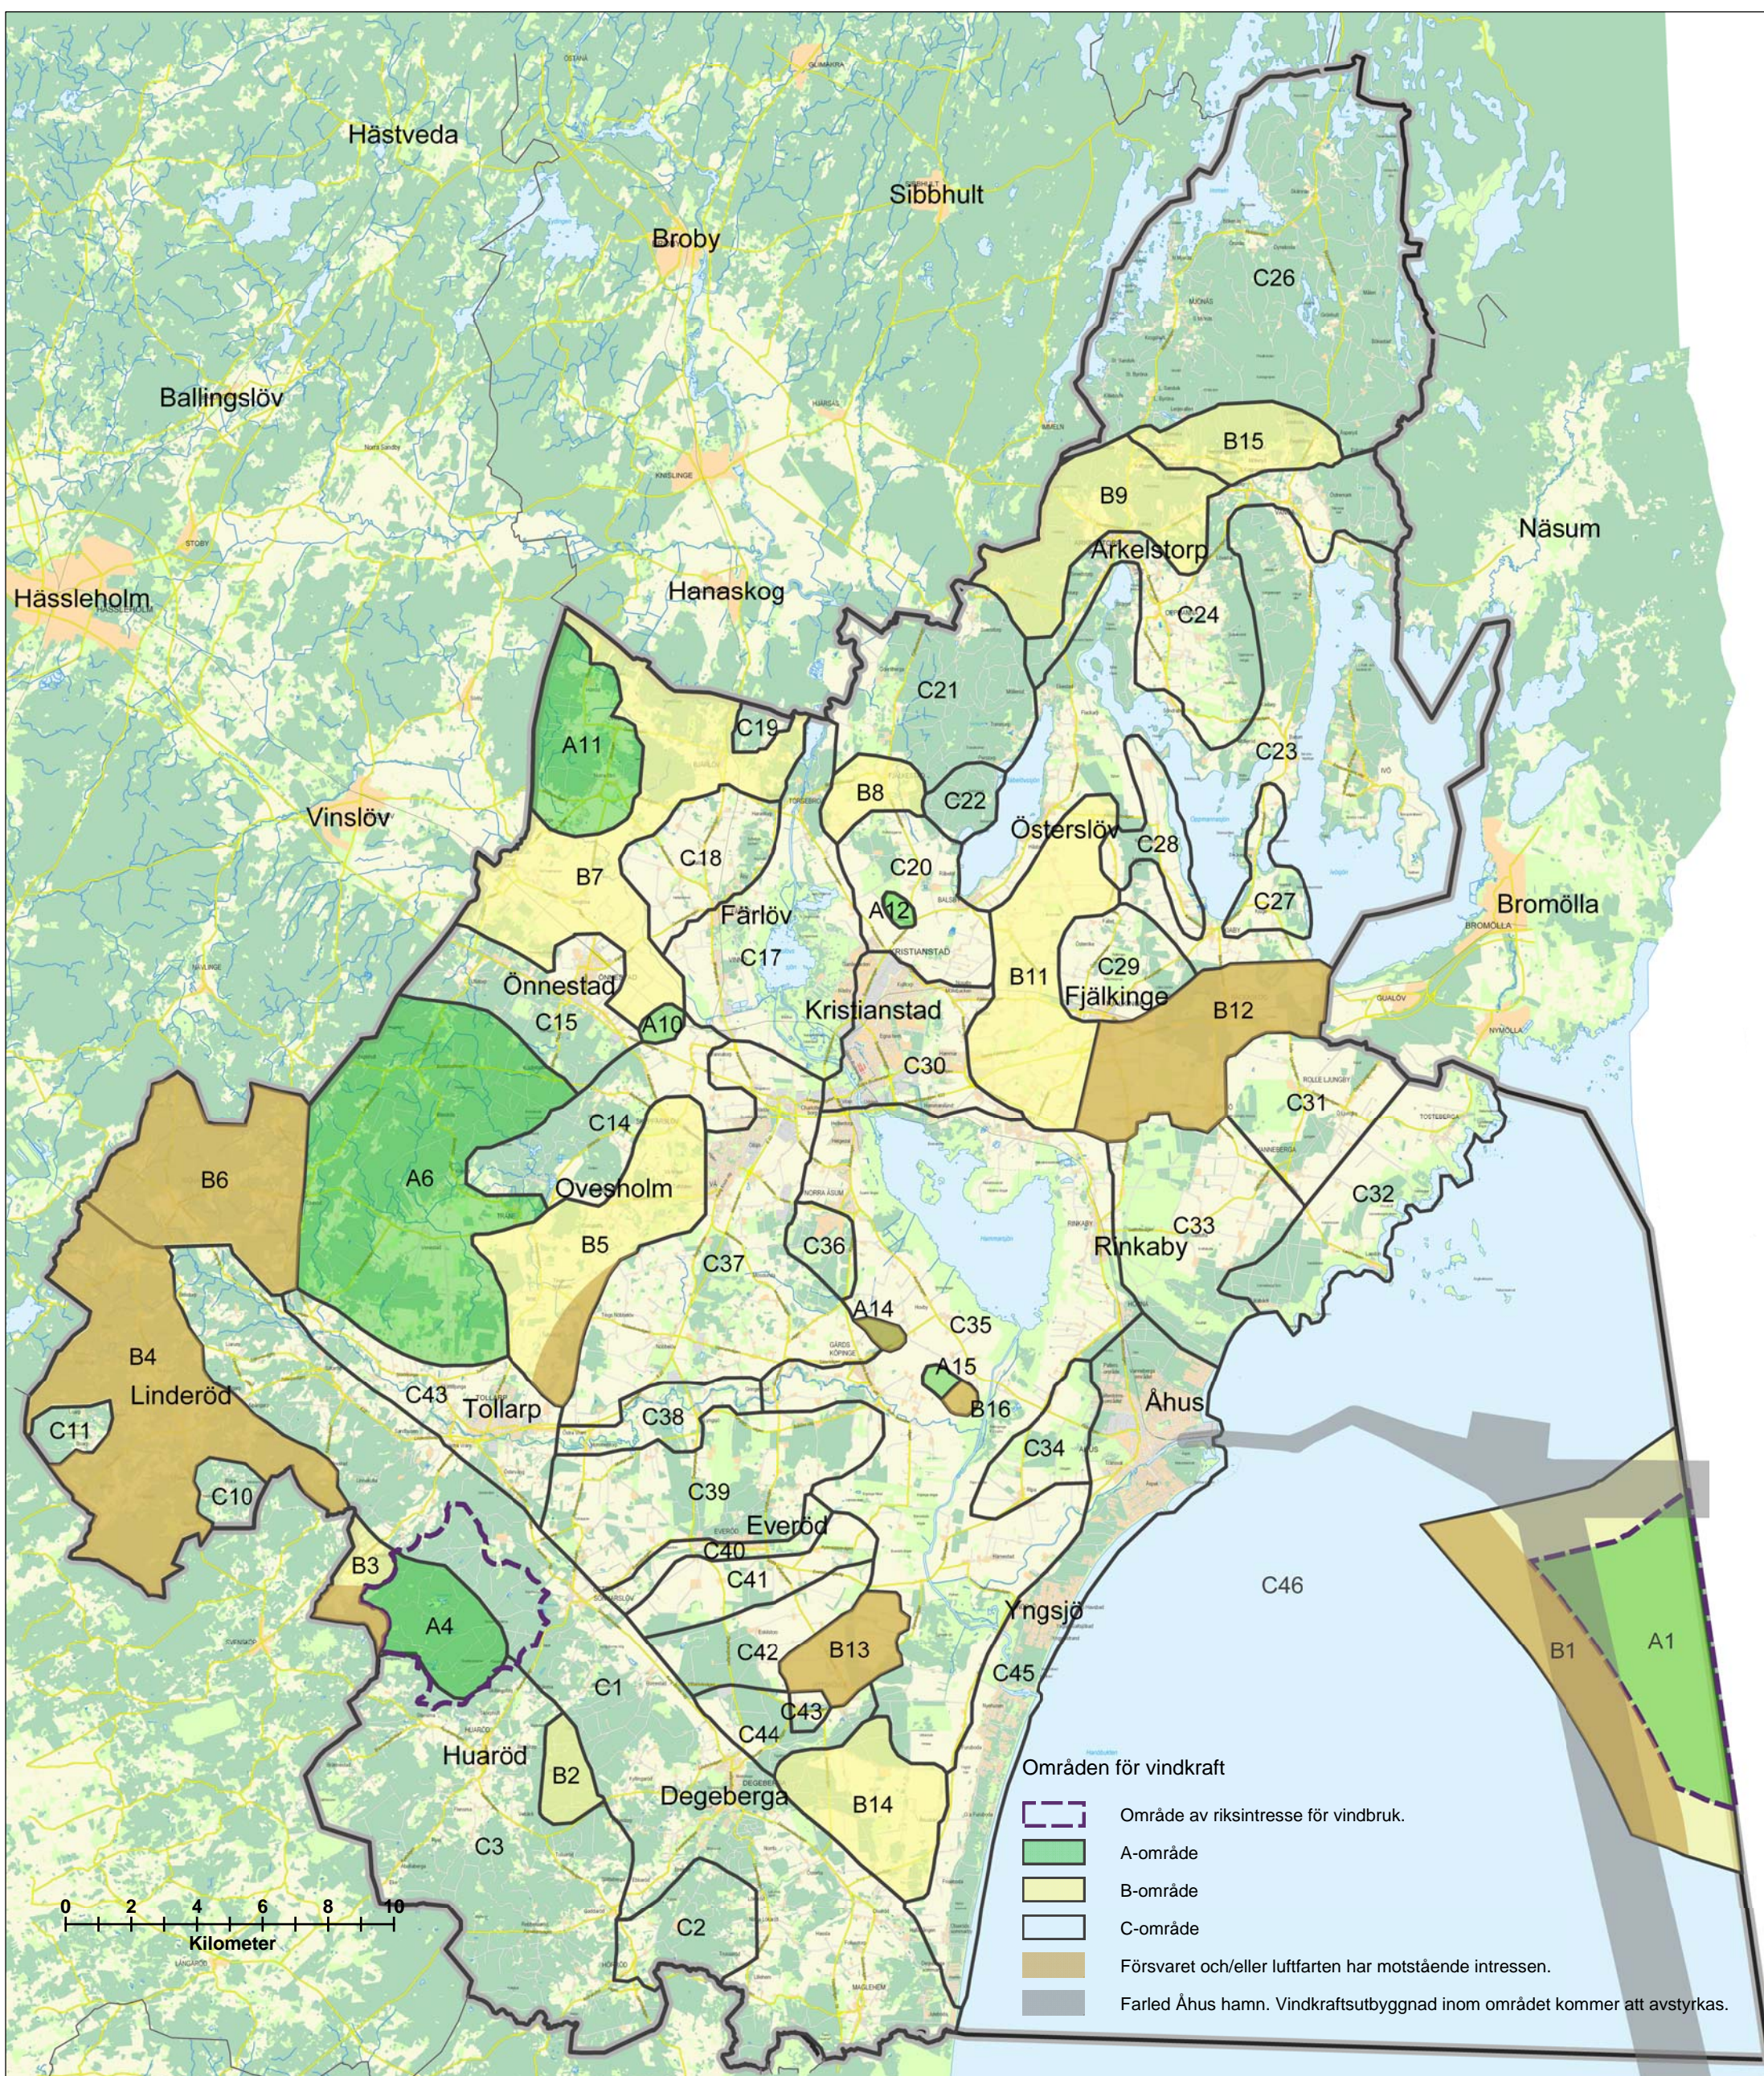

Tillhör Vindbruksplan för Kristianstads kommun, tematiskt tillägg till översiktsplanen.  
 Antagen av Kommunfullmäktige 2011-09-13

Indelning av Kristianstads kommun i olika lämplighetsklasser avseende vindkraftutbyggnad. (Observera att delområdenas numrering ej utgör en komplett nummerserie. Att det saknas vissa siffror i serien beror på att en del områden tagits bort i förhållande till den första plan som antogs 2008. )