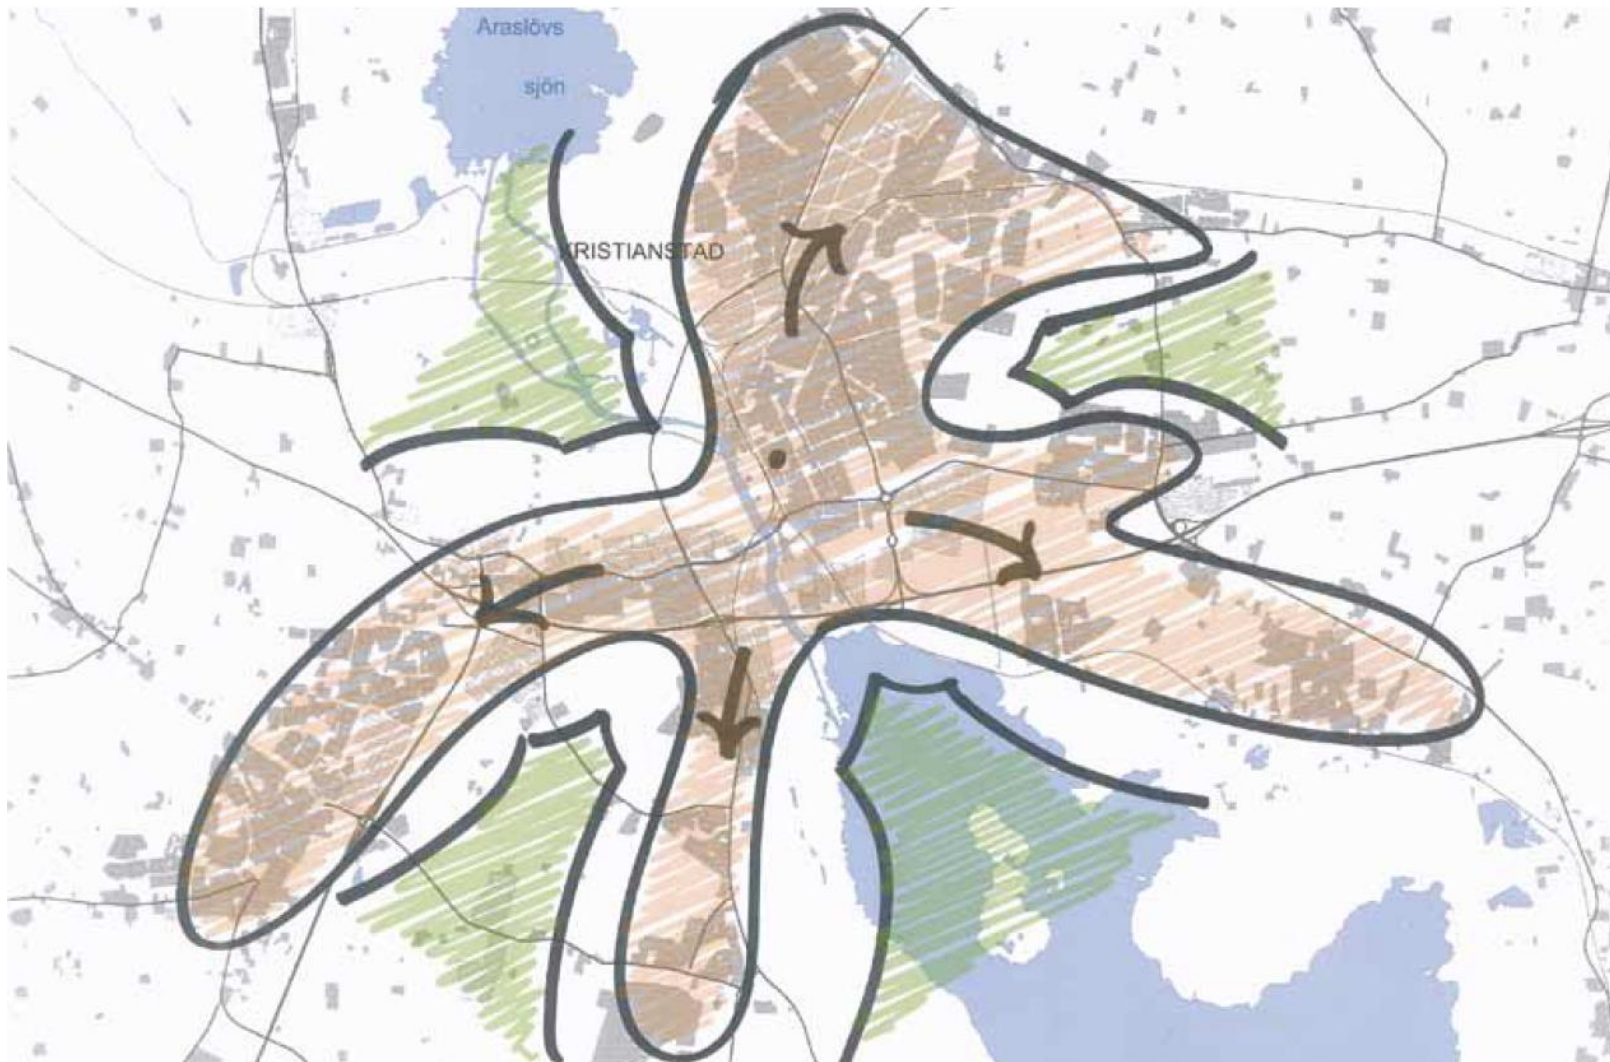

Kristianstads
kommun