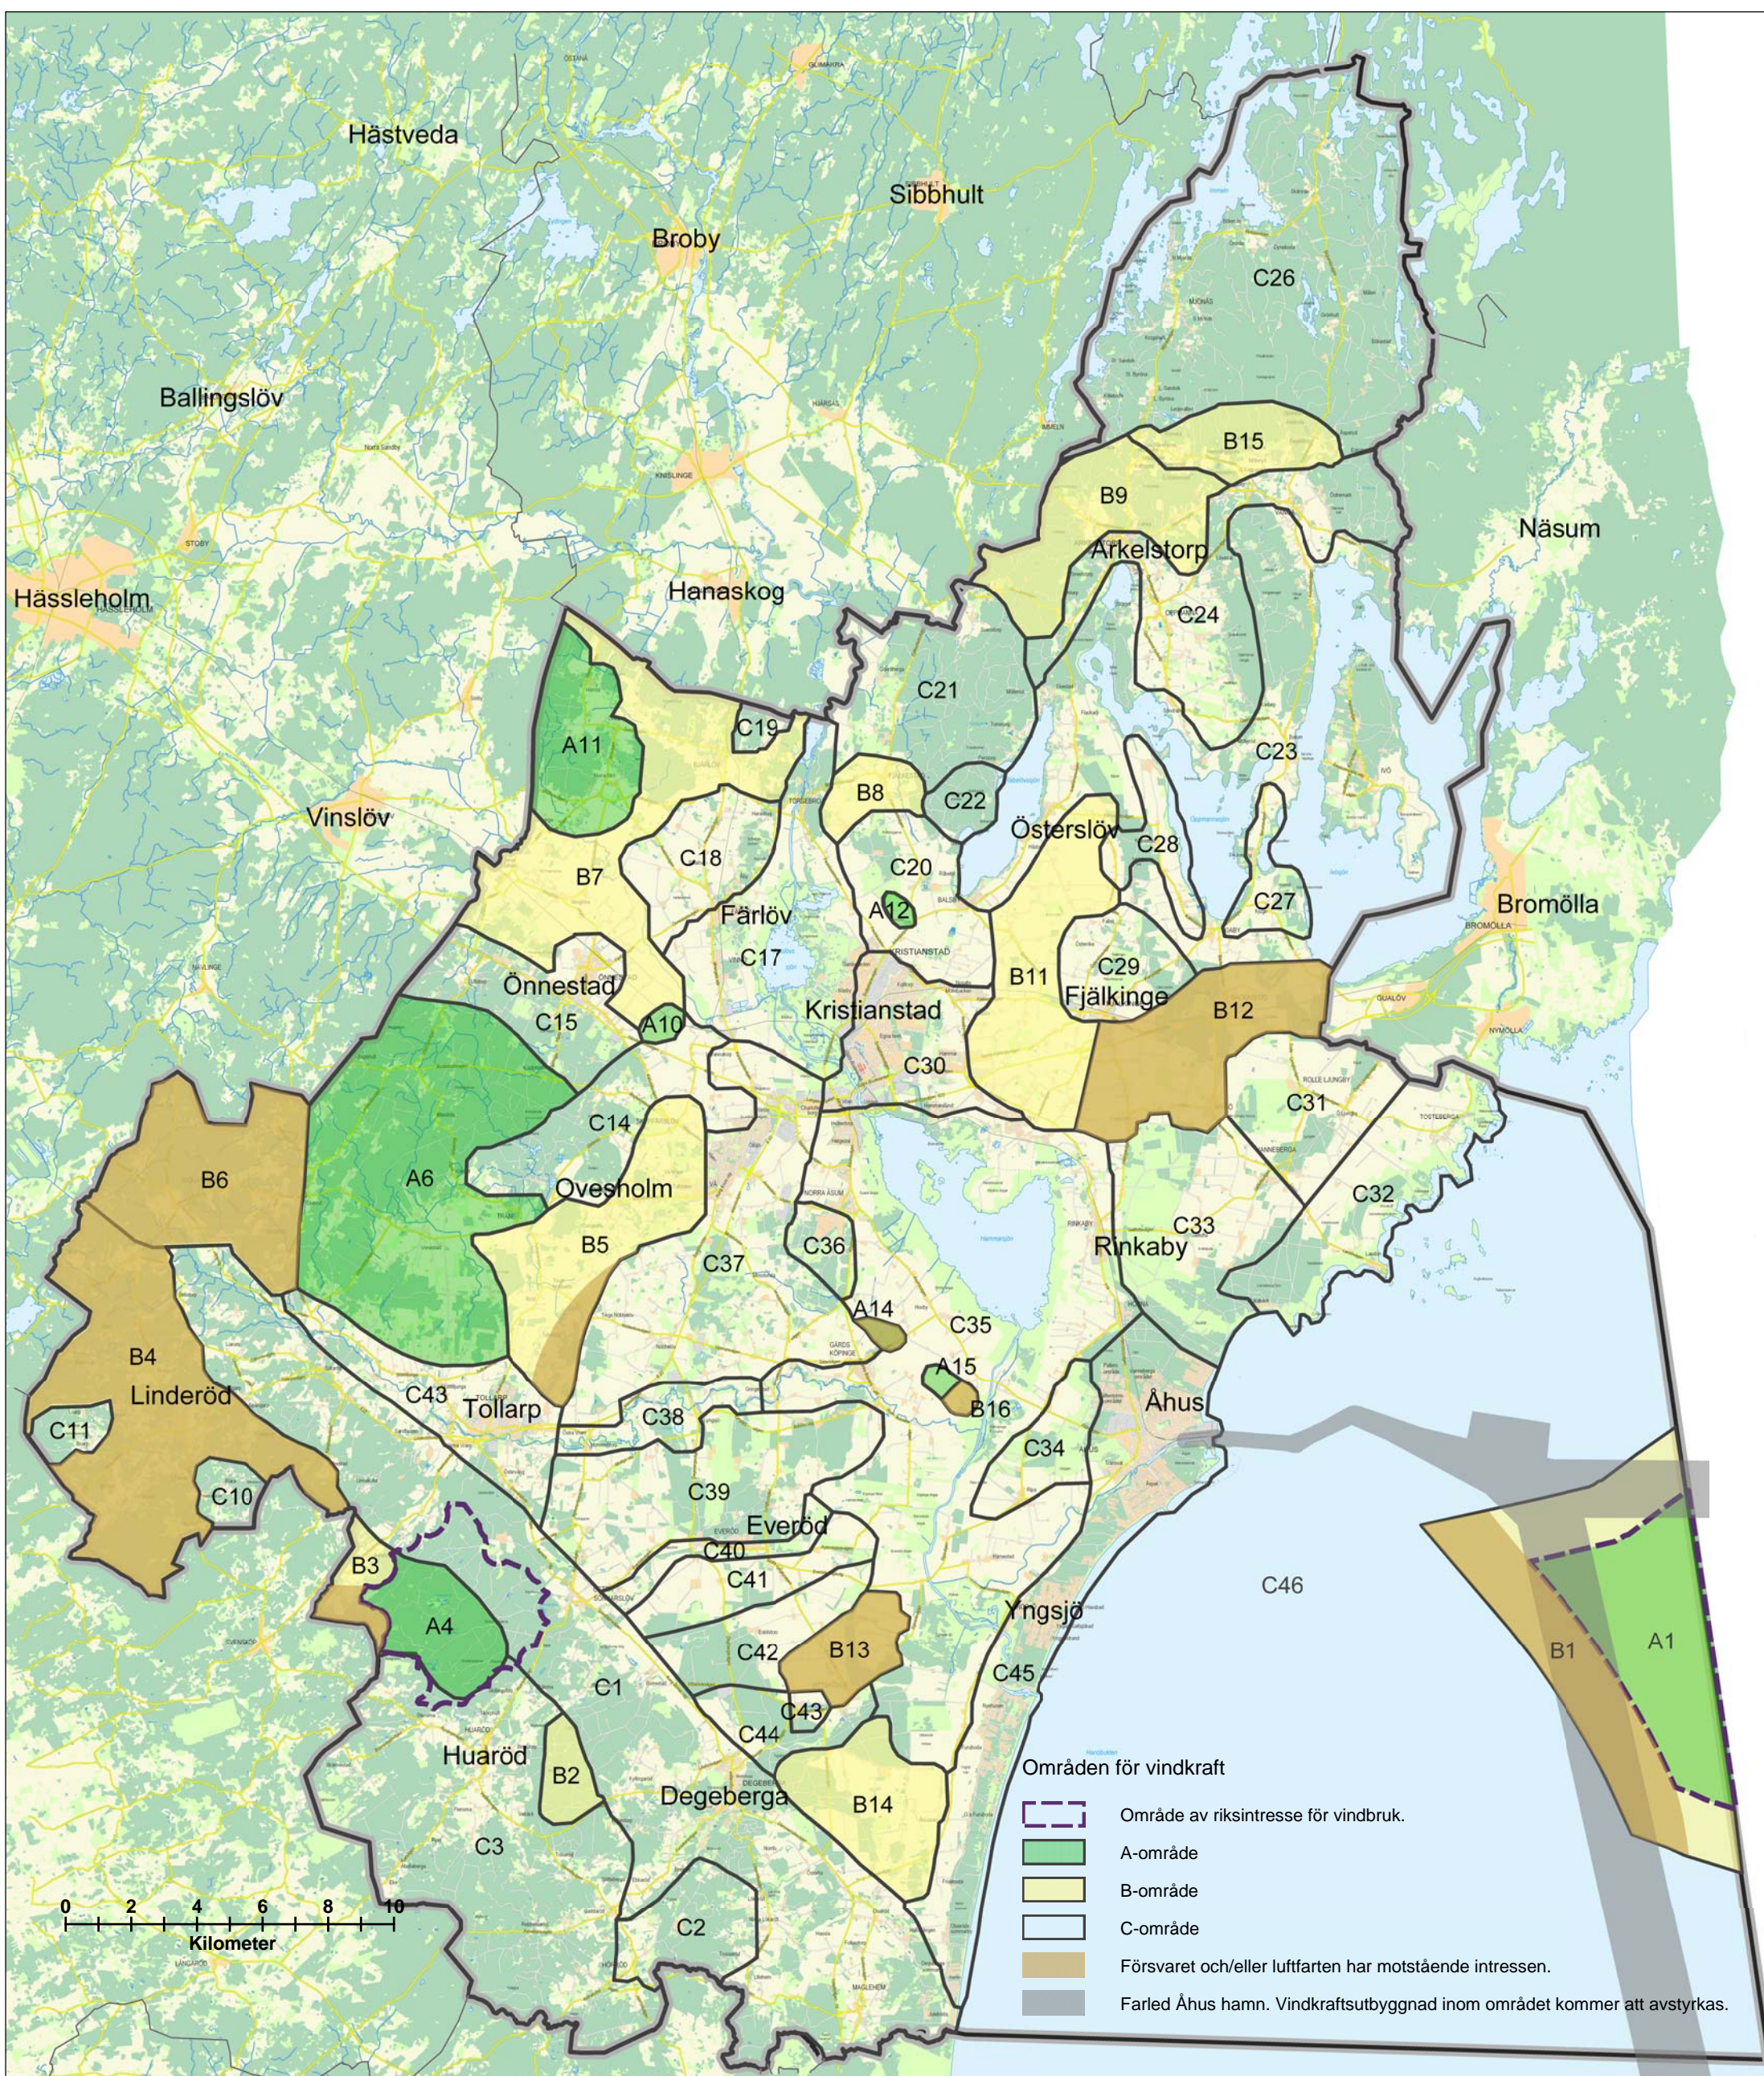

Tillhör Vindbruksplan för Kristianstads kommun, tematiskt tillägg till översiktsplanen.
 Antagen av Kommunfullmäktige 2011-09-13

Indelning av Kristianstads kommun i olika lämplighetsklasser avseende vindkraftutbyggnad. (Observera att delområdenas numrering ej utgör en komplett nummerserie. Att det saknas vissa siffror i serien beror på att en del områden tagits bort i förhållande till den första plan som antogs 2008.)