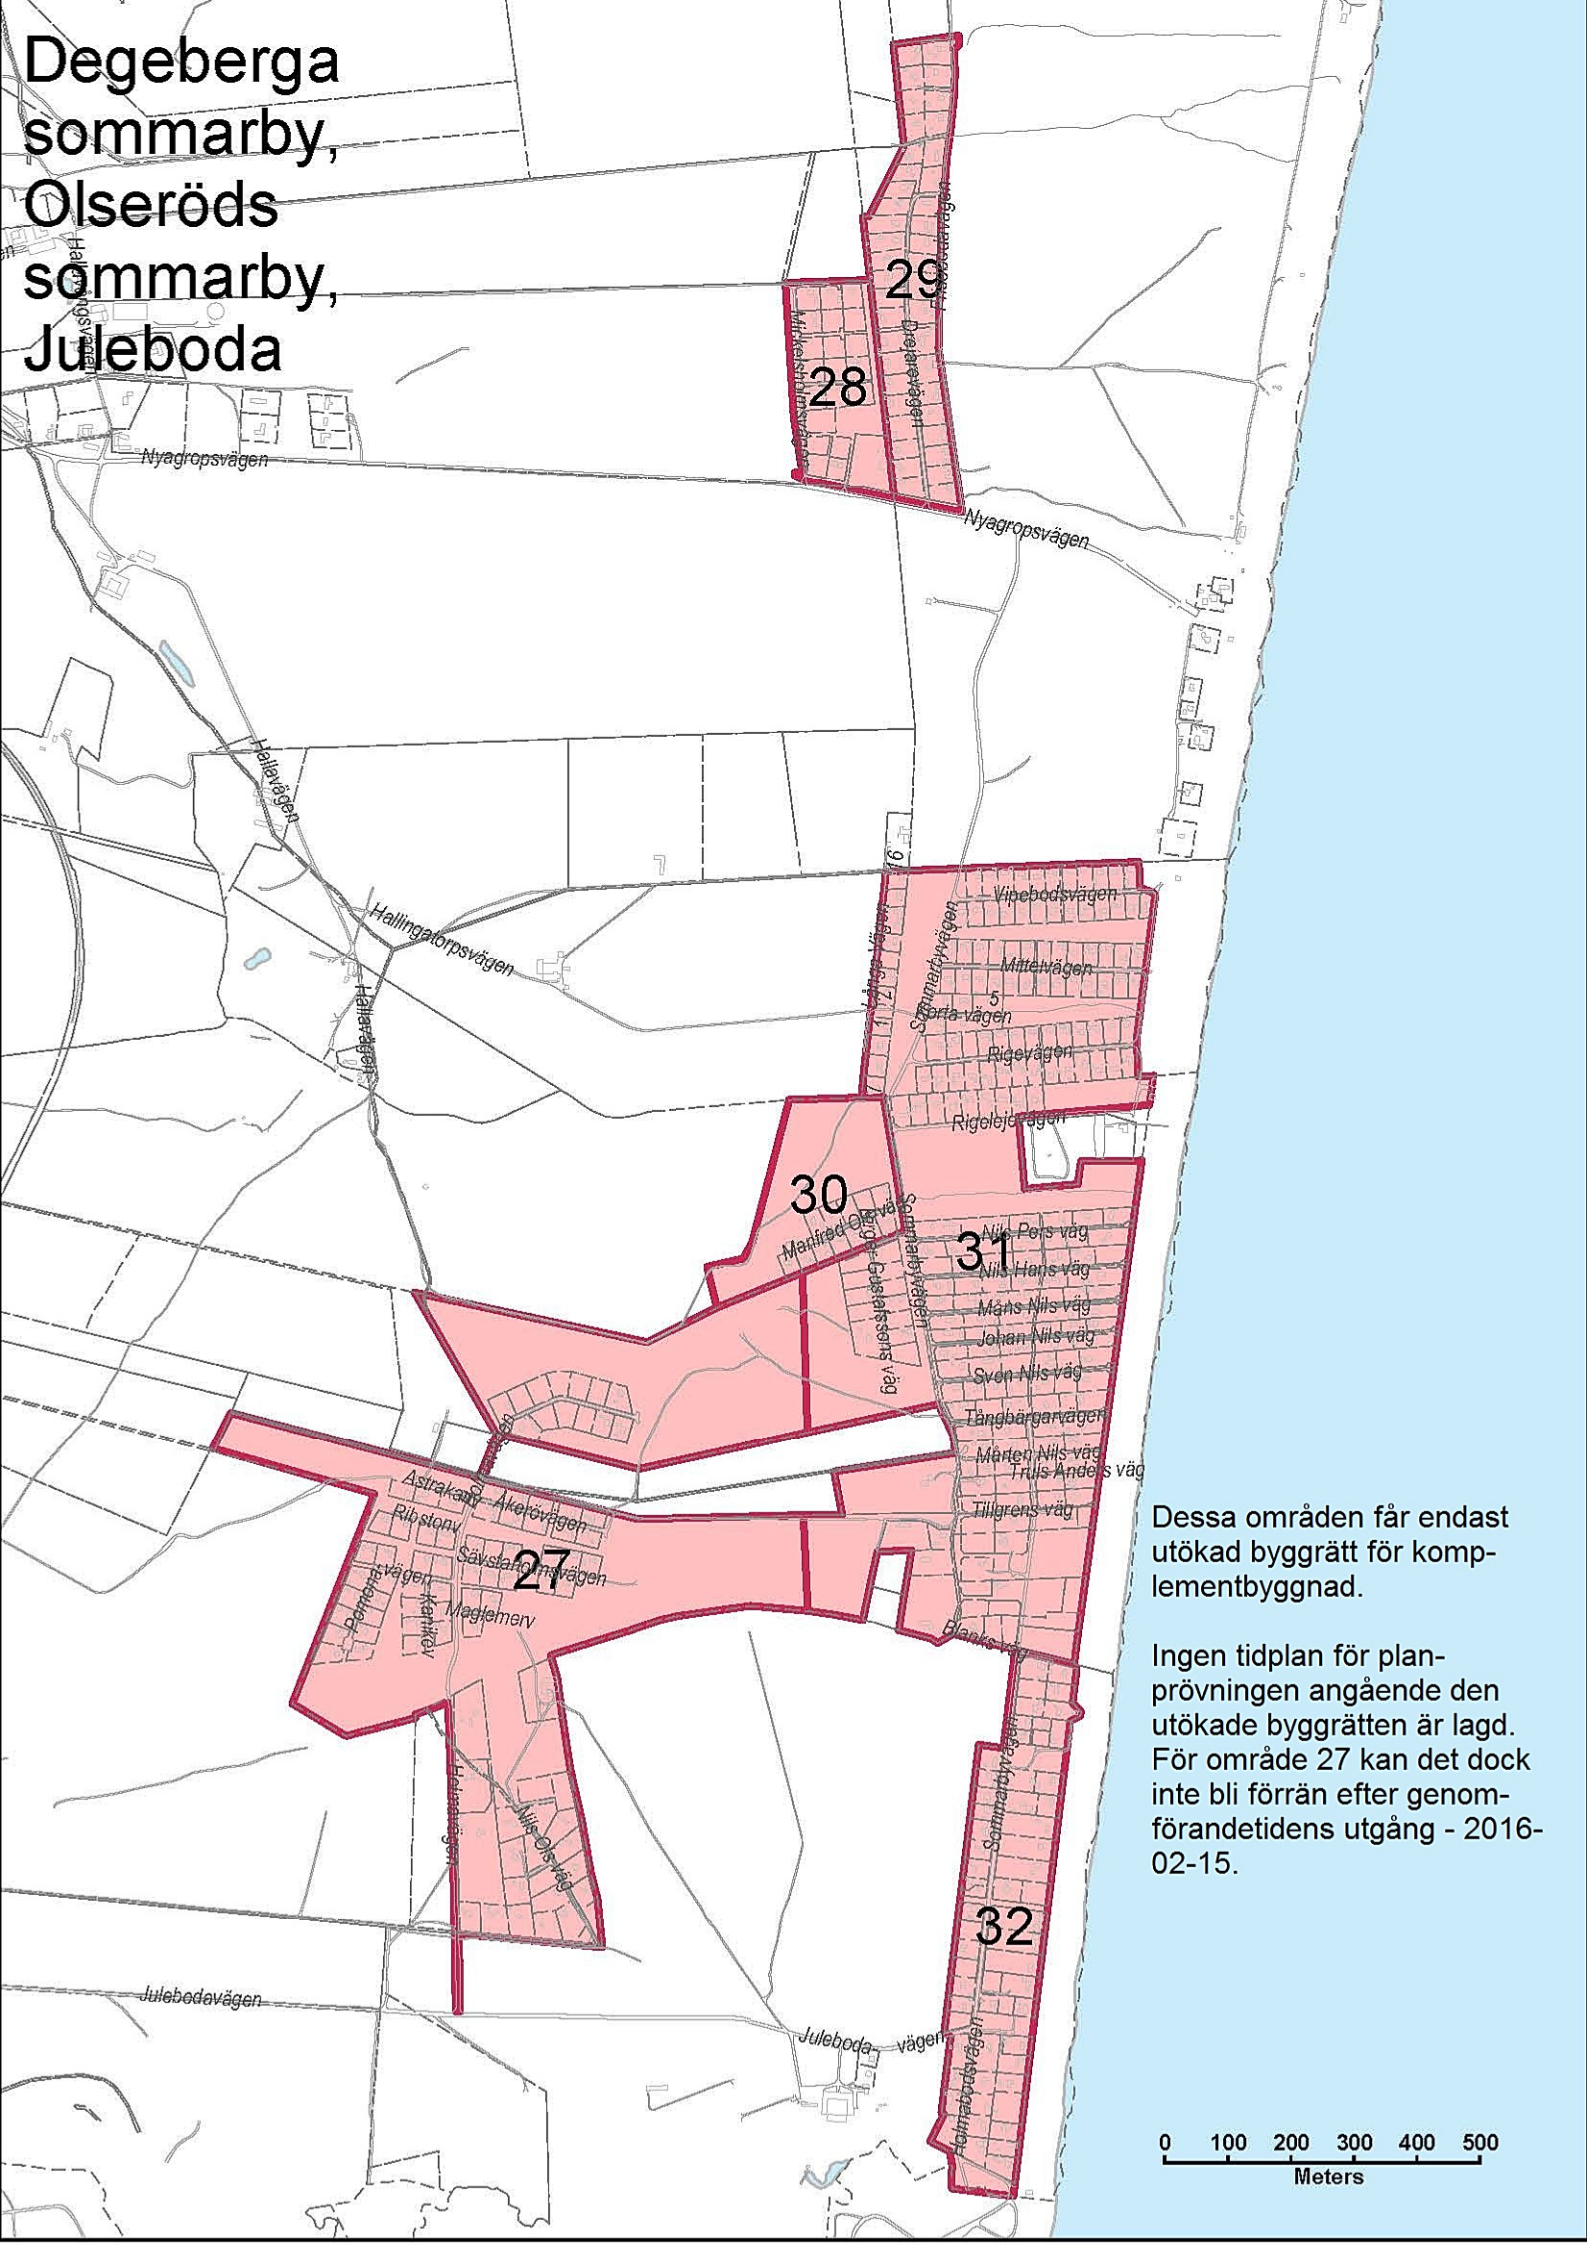

Degeberga sommарby, Olseröds sommарby, Juleboda

Dessa områden får endast utökad byggrätt för komplementbyggnad.

Ingen tidplan för planprövningen angående den utökade byggrätten är lagd. För område 27 kan det dock inte bli förrän efter genomförandetidens utgång - 2016-02-15.