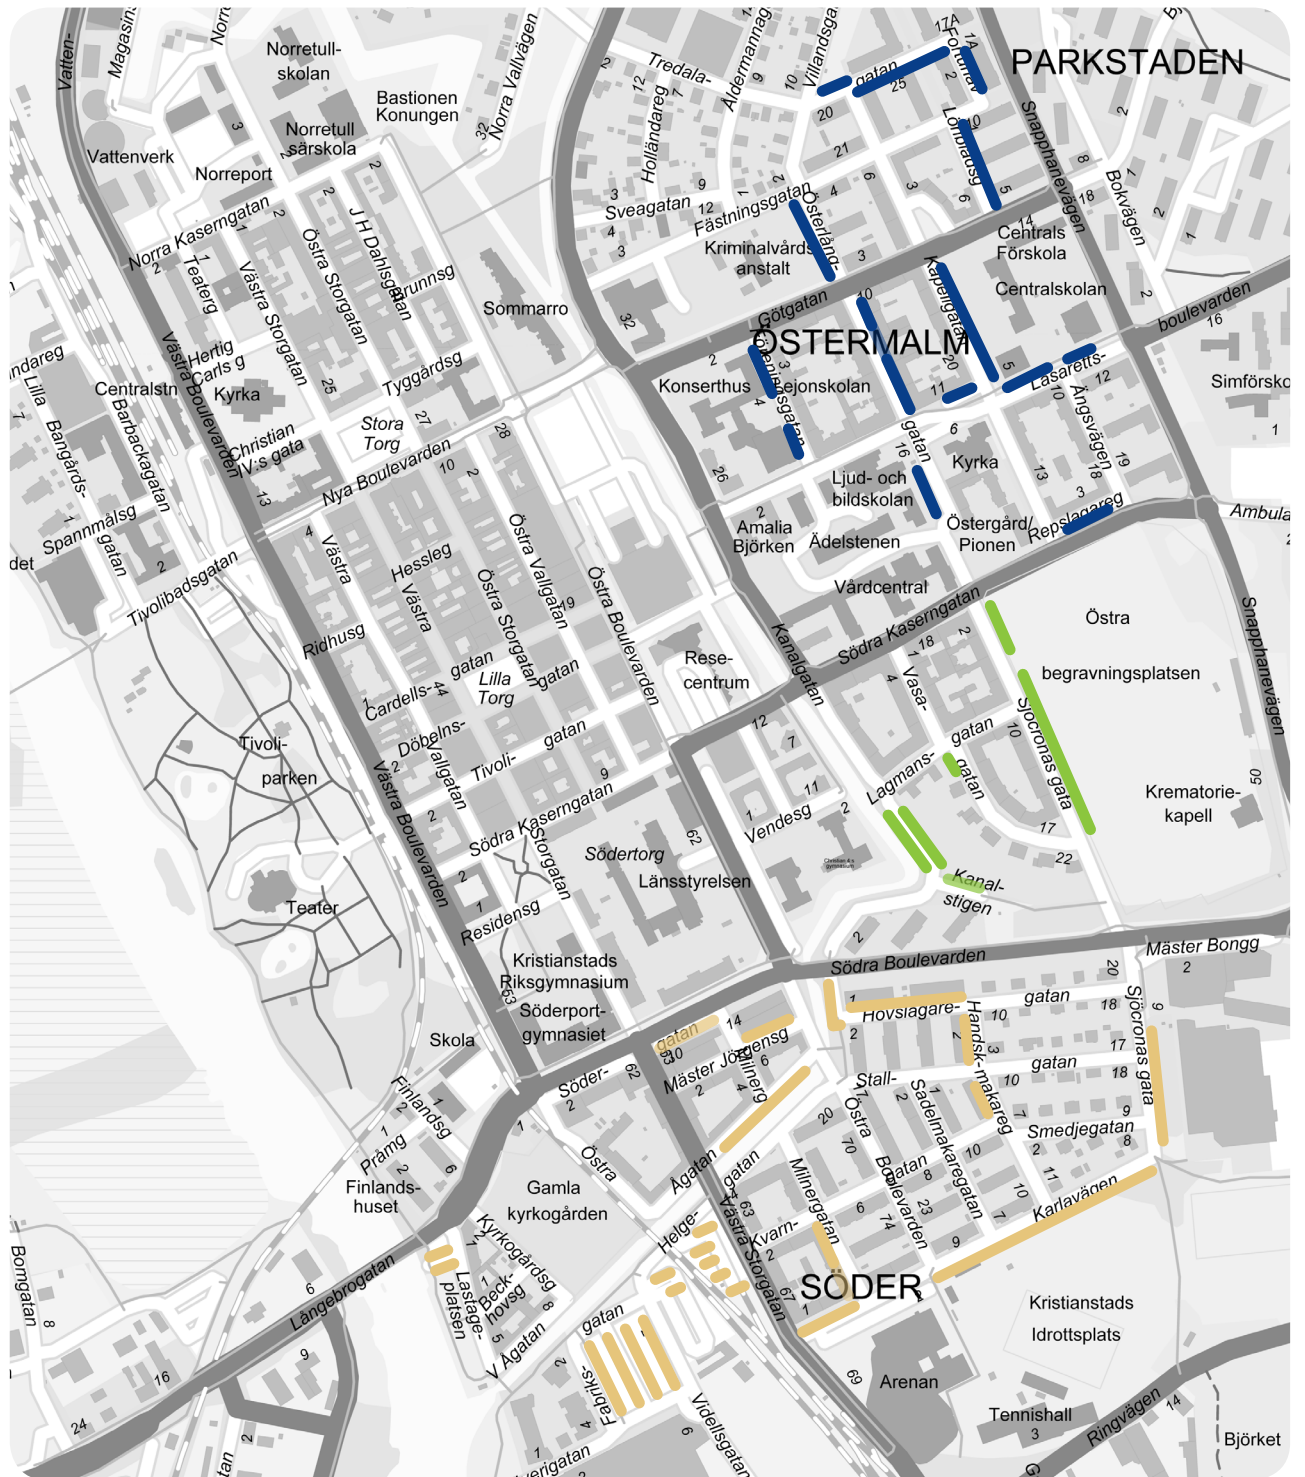

Karta för boendeparkering

- Östermalm Norr (A)
- Östermalm Syd (B)
- Söder (D)