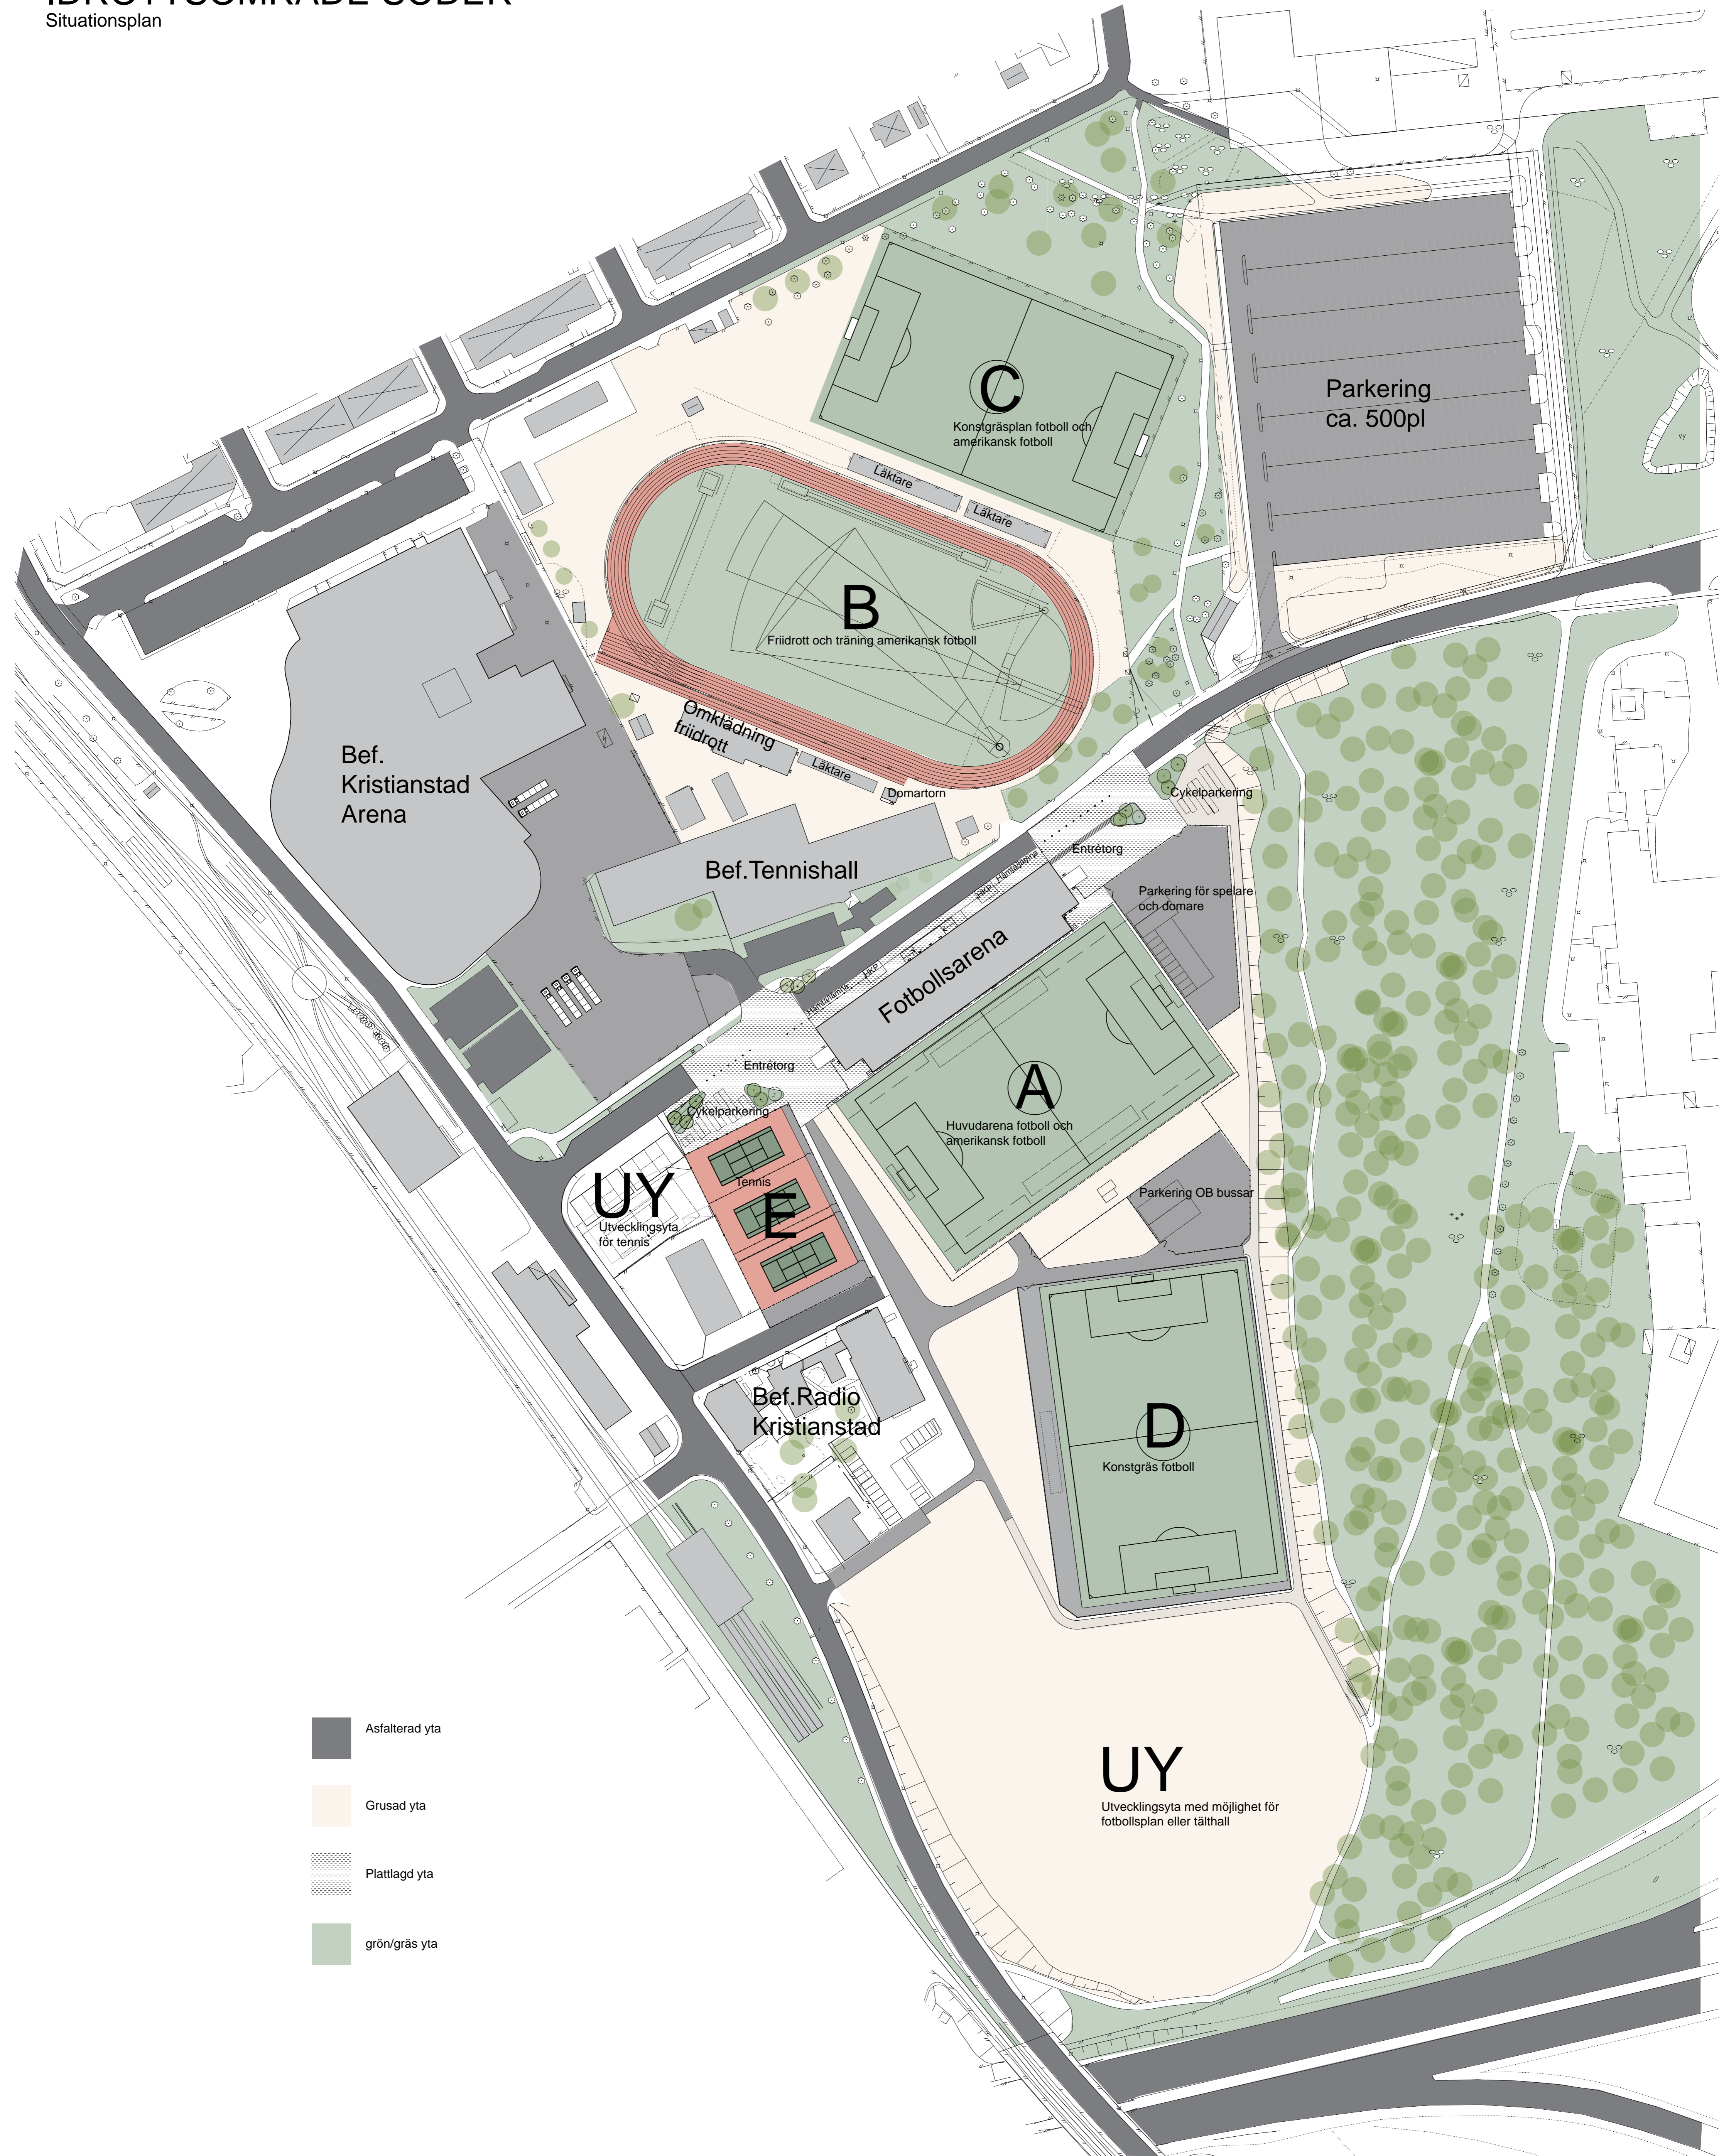

IDROTTSOMRÅDE SÖDER

Situationsplan

- Asfalterad yta
- Grusad yta
- Plattlagd yta
- grön/gräs yta

UY
Utvecklingsyta med möjlighet för fotbollsplan eller tålhall